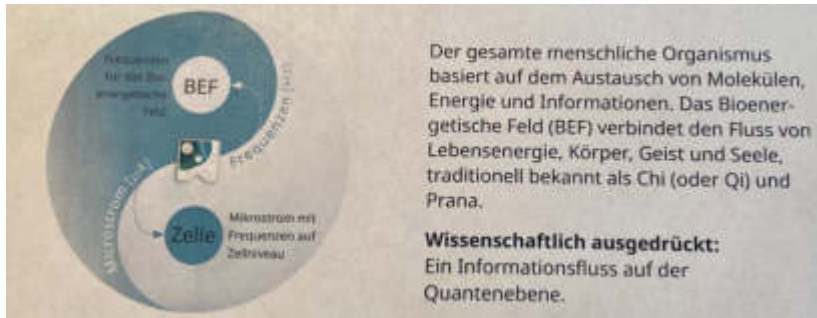

Die Zelle

Die Anwendung von Mikrostrom mit Frequenzen soll das Membranpotential und die ATP Produktion erhöhen.

Membranpotential 90mV

Membranpotential 100 mV

Mitochondrien

Interieur

Von Mikroströmen

Frequenzen für das Bioenergetische Feld

BEF

Kalibrierung

Cell

Mikroströme mit Frequenzen auf Zellniveau

BEF
Bioenergetisches Feld
Der Fluss der Lebensenergie, des Körper, Geist und Seele verbindet das Leben mit dem Geist. Das ist das Qi oder die Prana genannt.
Wissenschaftlich ausgedrückt: Ein Informationsfluss auf der Quantenebene.

Zellmembranspannungsmodell

nach Robert O. Becker und Björn Nordenström

Prof. Robert O. Becker
Orthopäde und Experte für Elektrotherapie. Autor der „Bibel“ für moderne Elektromediziner, „The Body Electric“ (1985).

Prof. Björn Nordenström
Emeritierter Professor für Radiologie am Karolinska-Institut in Schweden, ehemaliger Vorsitzender des Nobelpreis-Komitees für Medizin.