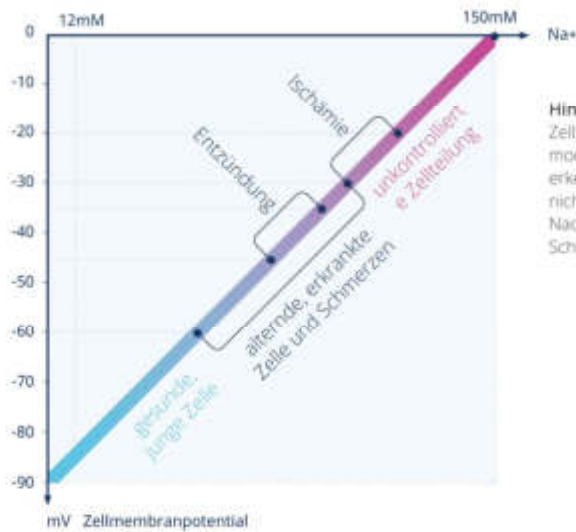

Hinweis: Das Zellmembranspannungsmodell nach Nordenström erkennt die Schulmedizin nicht an aufgrund fehlender Nachweise im Sinne der Schulmedizin.